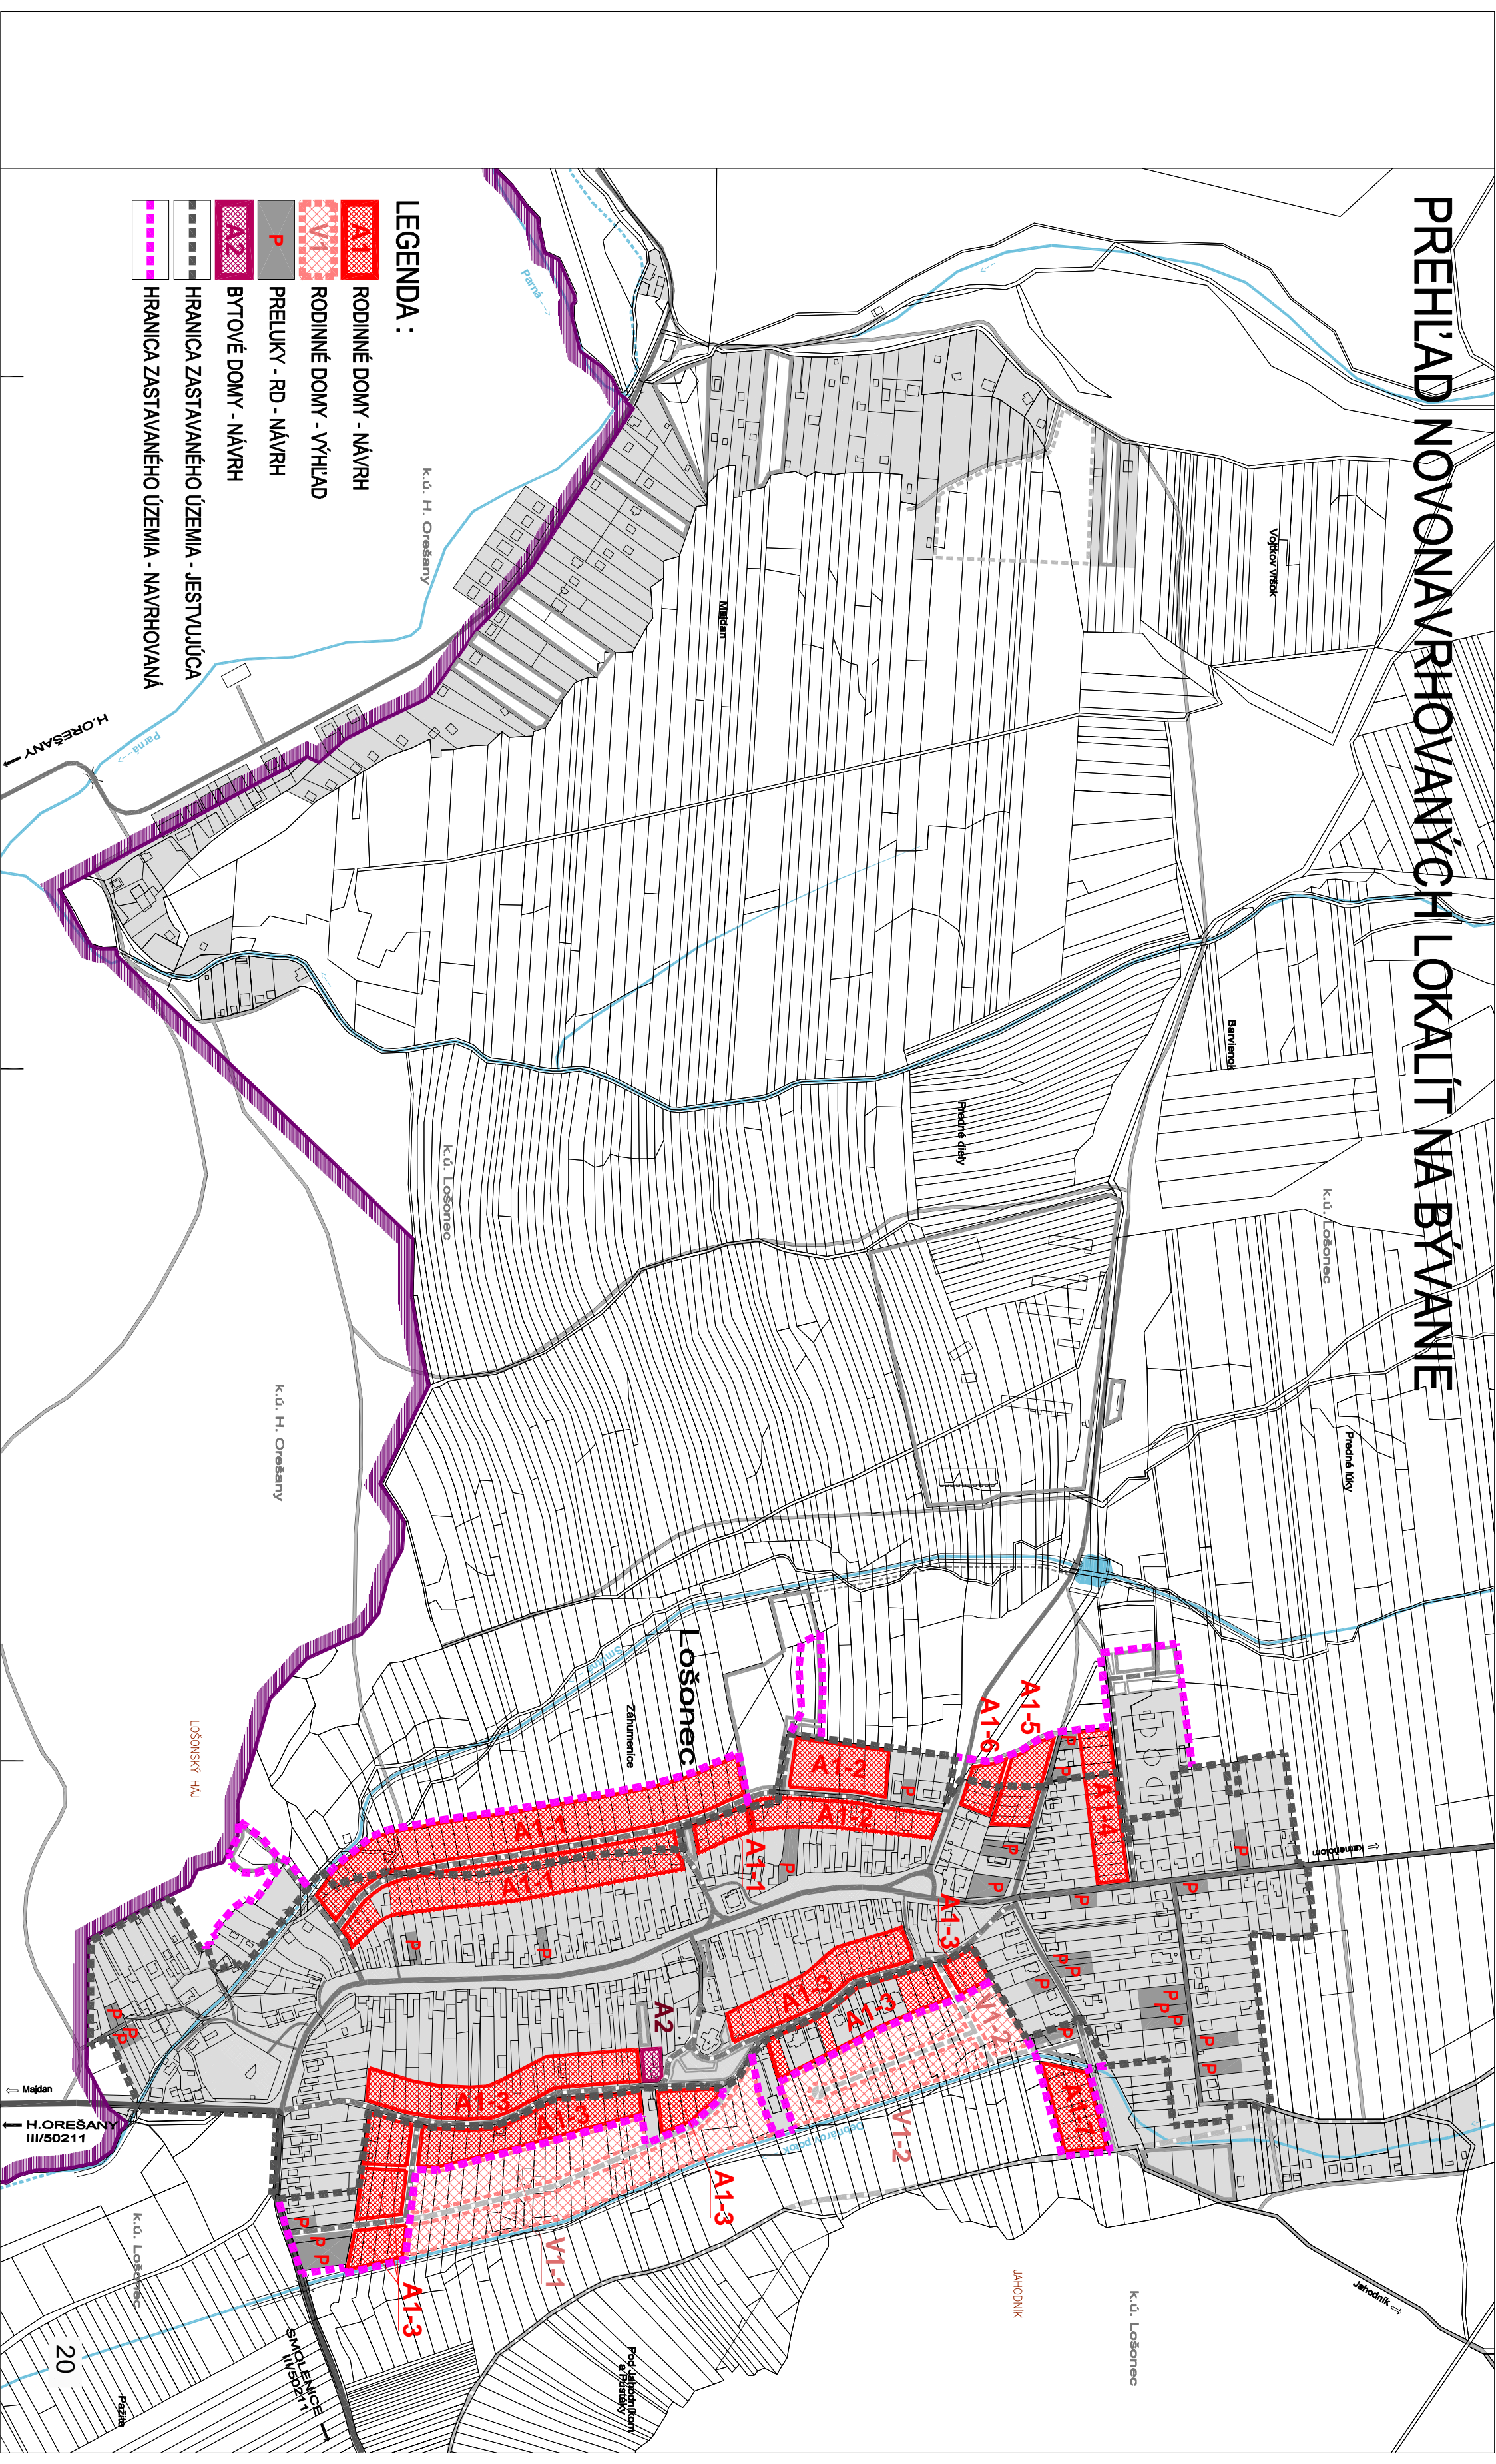

PREHLAD NOVONAVRHOVANÝCH LOKALÍT NA BÝVANIE

LEGENDA :

-  RODINNÉ DOMY - NÁVRH
-  RODINNÉ DOMY - VÝHLAD
-  P
PRELUKY - RD - NÁVRH
-  BYTOVÉ DOMY - NÁVRH
-  HRANICA ZASTAVANÉHO ÚZEMIA - JEŠTĽVUJÚCA
-  HRANICA ZASTAVANÉHO ÚZEMIA - NAVRHOVANÁ

20