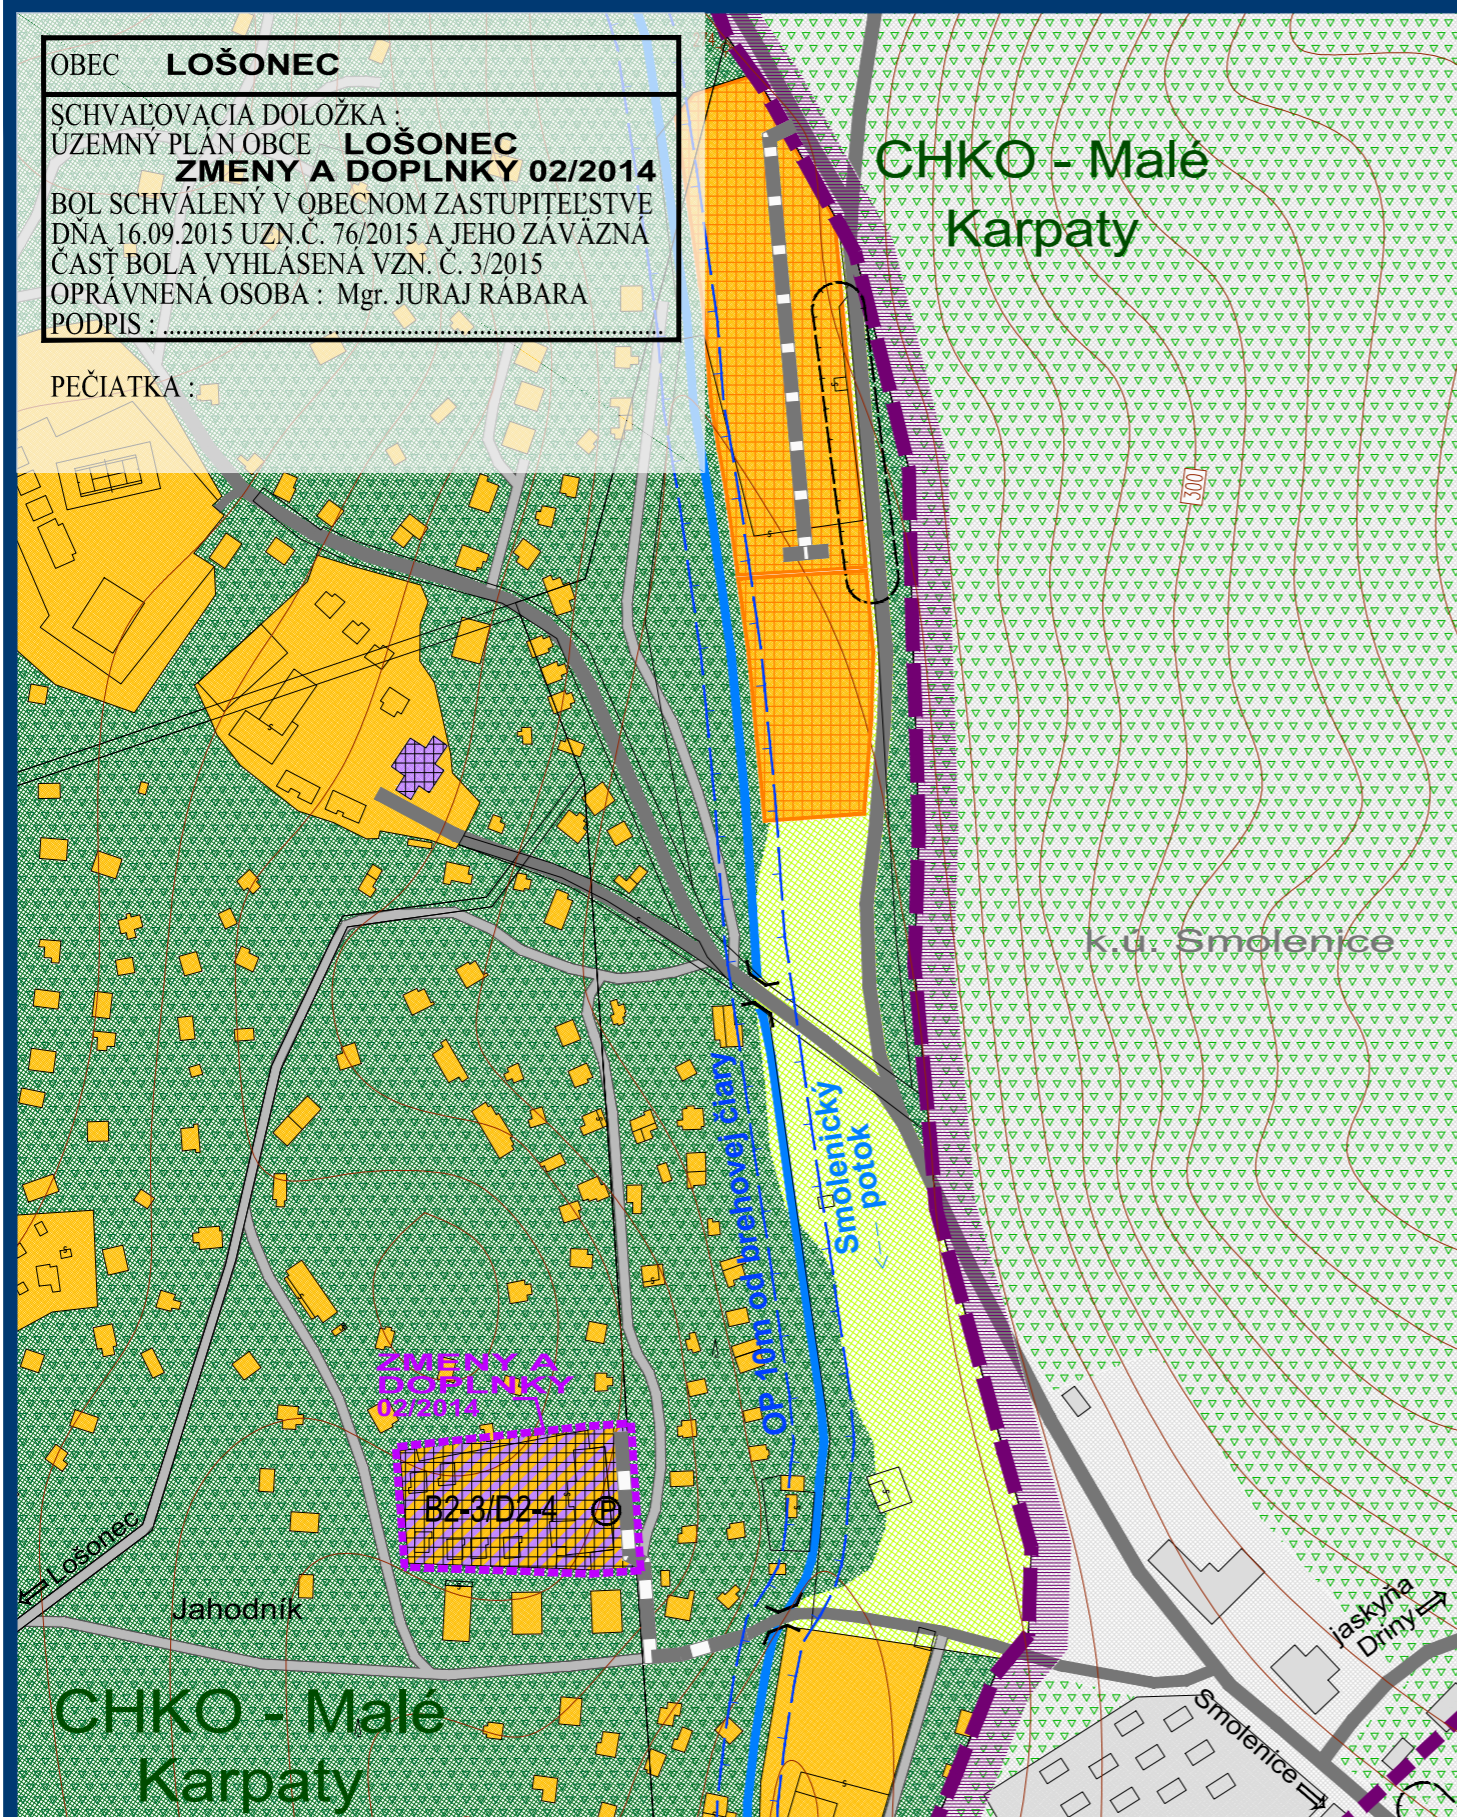

OBEC **LOŠONEC**

SCHVAĽOVACIA DOLOŽKA :
UZEMNÝ PLÁN OBCE **LOŠONEC**
ZMENY A DOPLNKY 02/2014
BOL SCHVÁLENÝ V OBECNOM ZASTUPITEĽSTVE
DŇA 16.09.2015 UZN.Č. 76/2015 A JEHO ZÁVÄZNÄ
ČASŤ BOLA VYHLÁSENÄ VZN. Č. 3/2015
OPRAVNENÄ OSOBA : Mgr. JURAJ RÄBARA
PODPIS :

PEČIATKA :

ZMENY A DOPLNKY 02/2014 - ČISTOPIS
UZEMNÝ PLÁN OBCE
LOŠONEC

KOMPLEXNÝ VÝKRES
PRIESTOROVÉHO USPORIADANIA A
FUNKČNÉHO VYUŽIVANIA ÚZEMIA - PO ZMENE

OBJEDNÄVATEĽ: OBEC LOŠONEC
SPRACOVATEĽ: ING. ARCH. EVA KRUPOVÄ
SPRACOVANÉ: JÜL, 2015

ZMENY A DOPLNKY 02/2014 - ČISTOPIS
UZEMNÝ PLÁN OBCE
LOŠONEC

KOMPLEXNÝ VÝKRES
PRIESTOROVÉHO USPORIADANIA A
FUNKČNÉHO VYUŽIVANIA ÚZEMIA - LEGENDA

OBJEDNÄVATEĽ: OBEC LOŠONEC
SPRACOVATEĽ: ING. ARCH. EVA KRUPOVÄ
SPRACOVANÉ: JÜL, 2015