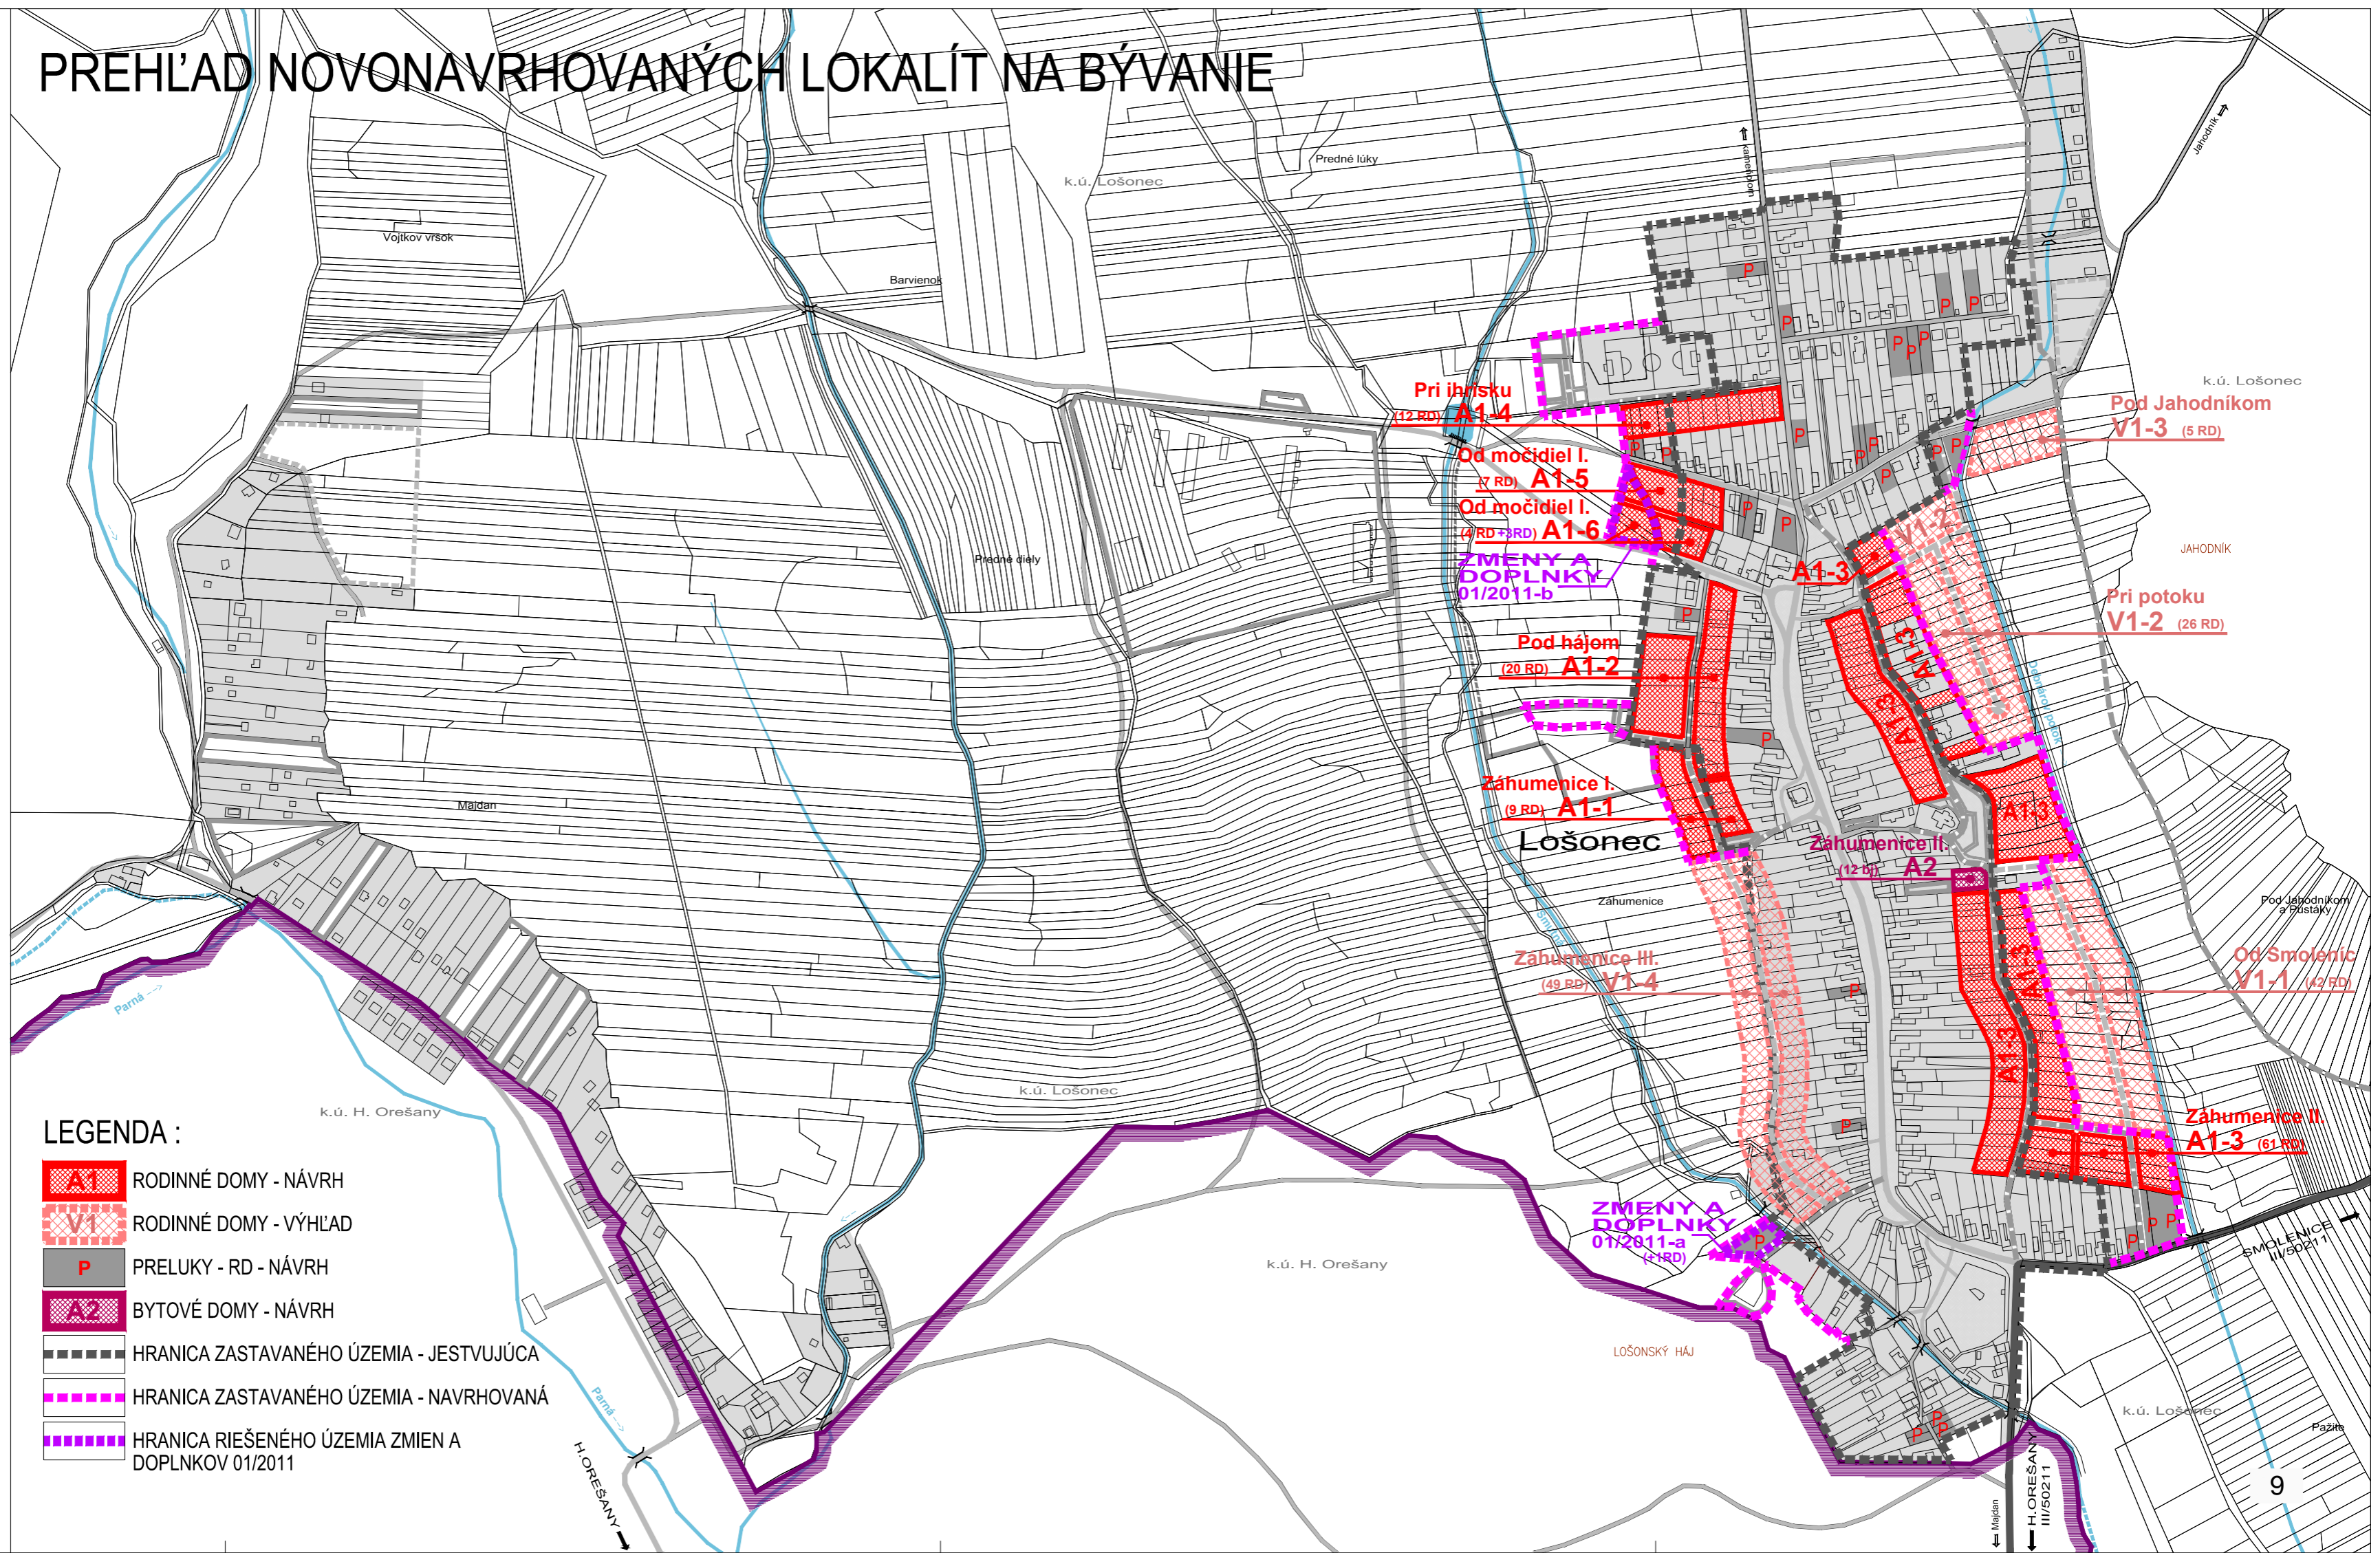

# PREHĽAD NOVONAVRHOVANÝCH LOKALÍT NA BÝVANIE

## LEGENDA :

- A1** RODINNÉ DOMY - NÁVRH
- V1** RODINNÉ DOMY - VÝHĽAD
- P** PRELUKY - RD - NÁVRH
- A2** BYTOVÉ DOMY - NÁVRH
- HRANICA ZASTAVANÉHO ÚZEMIA - JESTVUJÚCA
- HRANICA ZASTAVANÉHO ÚZEMIA - NAVRHOVANÁ
- HRANICA RIEŠENÉHO ÚZEMIA ZMIEN A DOPLNKOV 01/2011